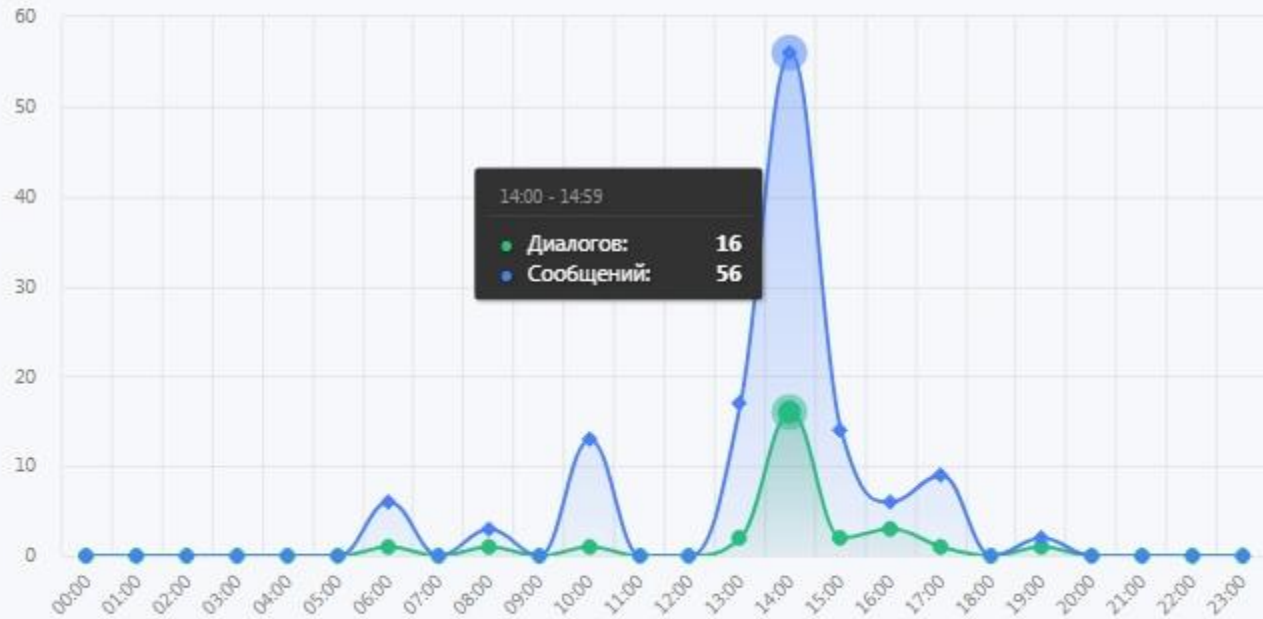

Основное

Популярные команды

Неизвестные команды

Диалогов ?

28

Сообщений

126

Подписок

3

Отписок

0

Статистика

Статистика бота за выбранный период

Сегодня

Вчера

Неделя

Месяц

Квартал

Год

10 дек 2019

● Диалогов ● Сообщений