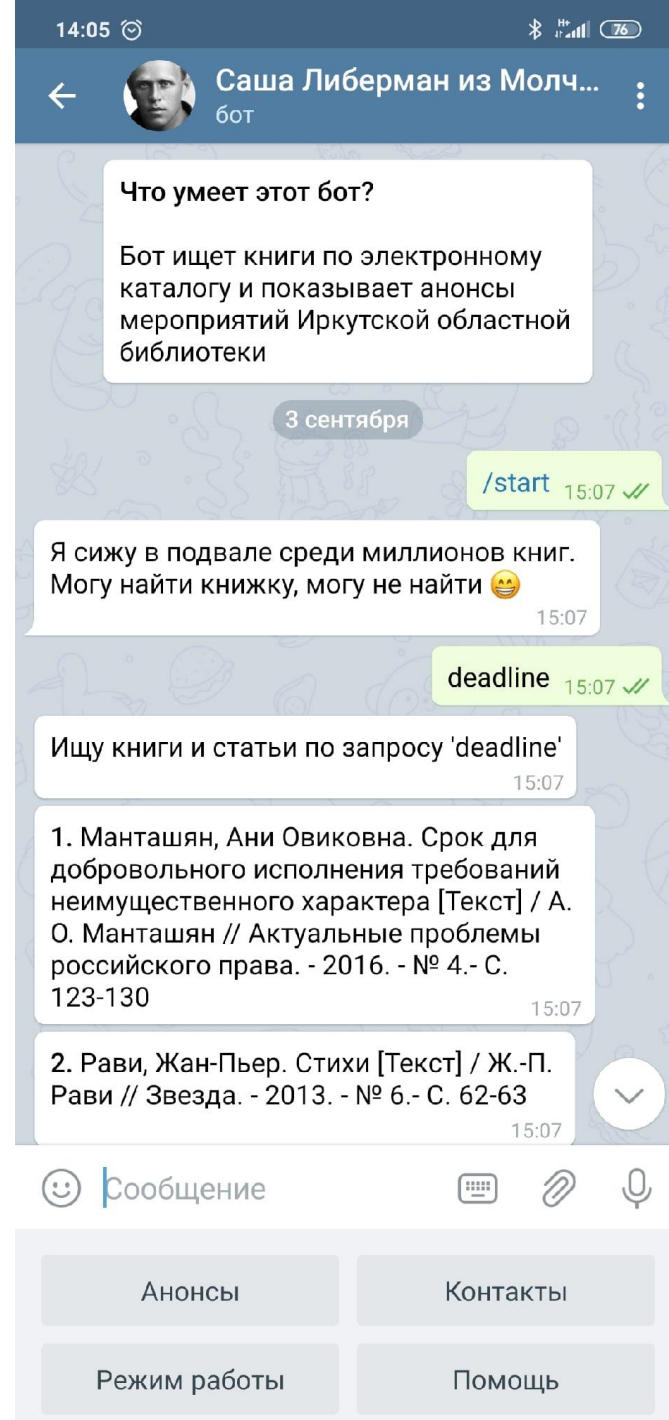

Чат-бот «навигатор»

На какие вопросы
будет отвечать бот?

1- Отдел обслуживания

2- Группа ВК

3- Библиотека от А-Я

Как реализовать?

<https://vk.me/libtsu>

Твоя цель?